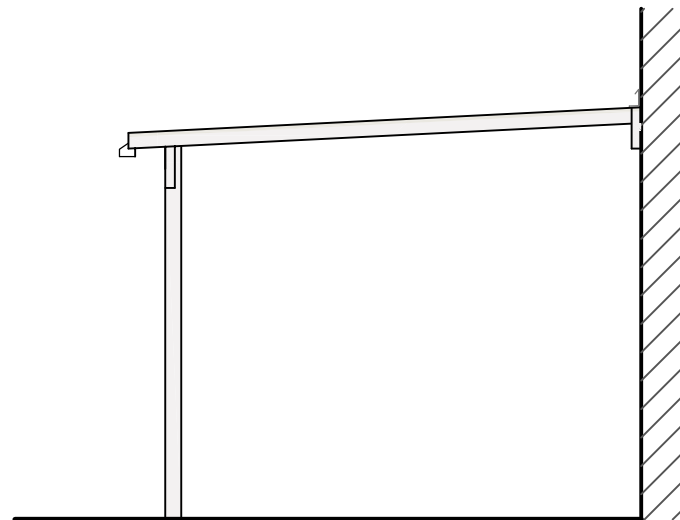

Sparren 80x100 mm

Unterzug 60x 140/ 160/ 200/ 260 mm

Vorderansicht / Querschnitt

Stützpfeiler
100x100

Wandprofil 60x260 mm

Draufsicht

Seitenansicht

Vario Überdachungstechnik
Kielgast GmbH & Co.KG