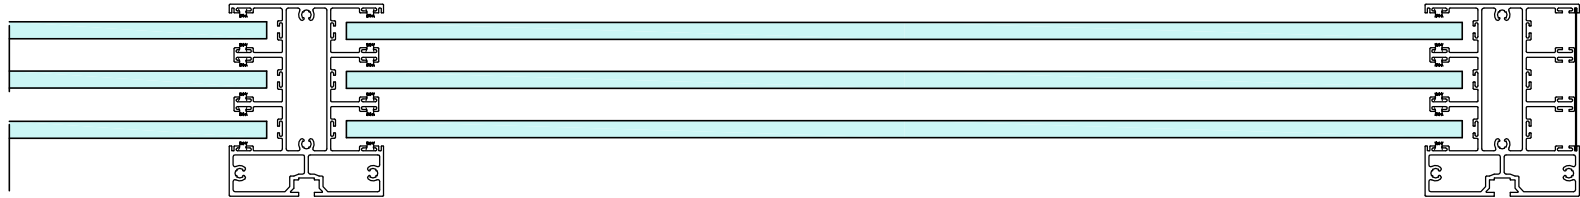

Sparren 80x100 mm

Unterzug 60x 140/ 160/ 200/ 260 mm

Vorderansicht / Querschnitt

Stützpfeiler
100x100

Wandprofil 60x260 mm

Draufsicht

Seitenansicht

Vario Überdachungstechnik
Kielgast GmbH & Co.KG

Auf'm Brinke 14
Tel.: 0291 / 7422

59857 Meschede
Fax.: 0291 / 50948

E-Mail : info@vario-kielgast.de

**Detail Glasschiebedach
3-Spurig**

Stand : Januar 2018