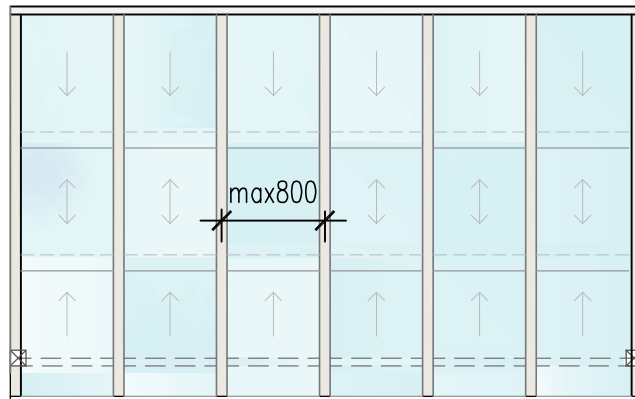

Sparren 80x100 mm

Unterzug 60x 140/ 160/ 200/ 260 mm

Vorderansicht / Querschnitt

Stützpfeiler
100x100

Wandprofil 60x260 mm

Draufsicht

Seitenansicht

Vario Überdachungstechnik
Kielgast GmbH & Co.KG

Auf'm Brinke 14
Tel.: 0291 / 7422

59857 Meschede
Fax.: 0291 / 50948

E-Mail : info@vario-kielgast.de

**Detail Glasschiebedach
3-Spurig**

Stand : Januar 2018