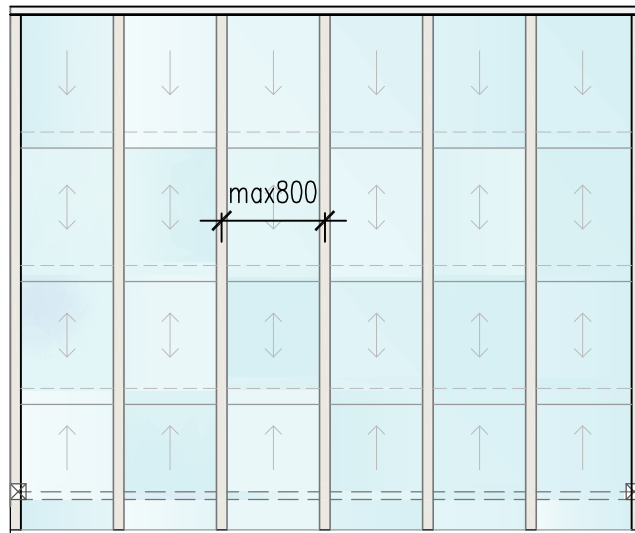

Sparren 80x125 mm

Unterzug 60x 140/ 160/ 200/ 260 mm

## Vorderansicht / Querschnitt

Wandprofil 60x 140/ 160/ 200/ 260 mm

## Draufsicht

**Detail Glasschiebedach**  
**4-Spurig**

Stand : Januar 2018