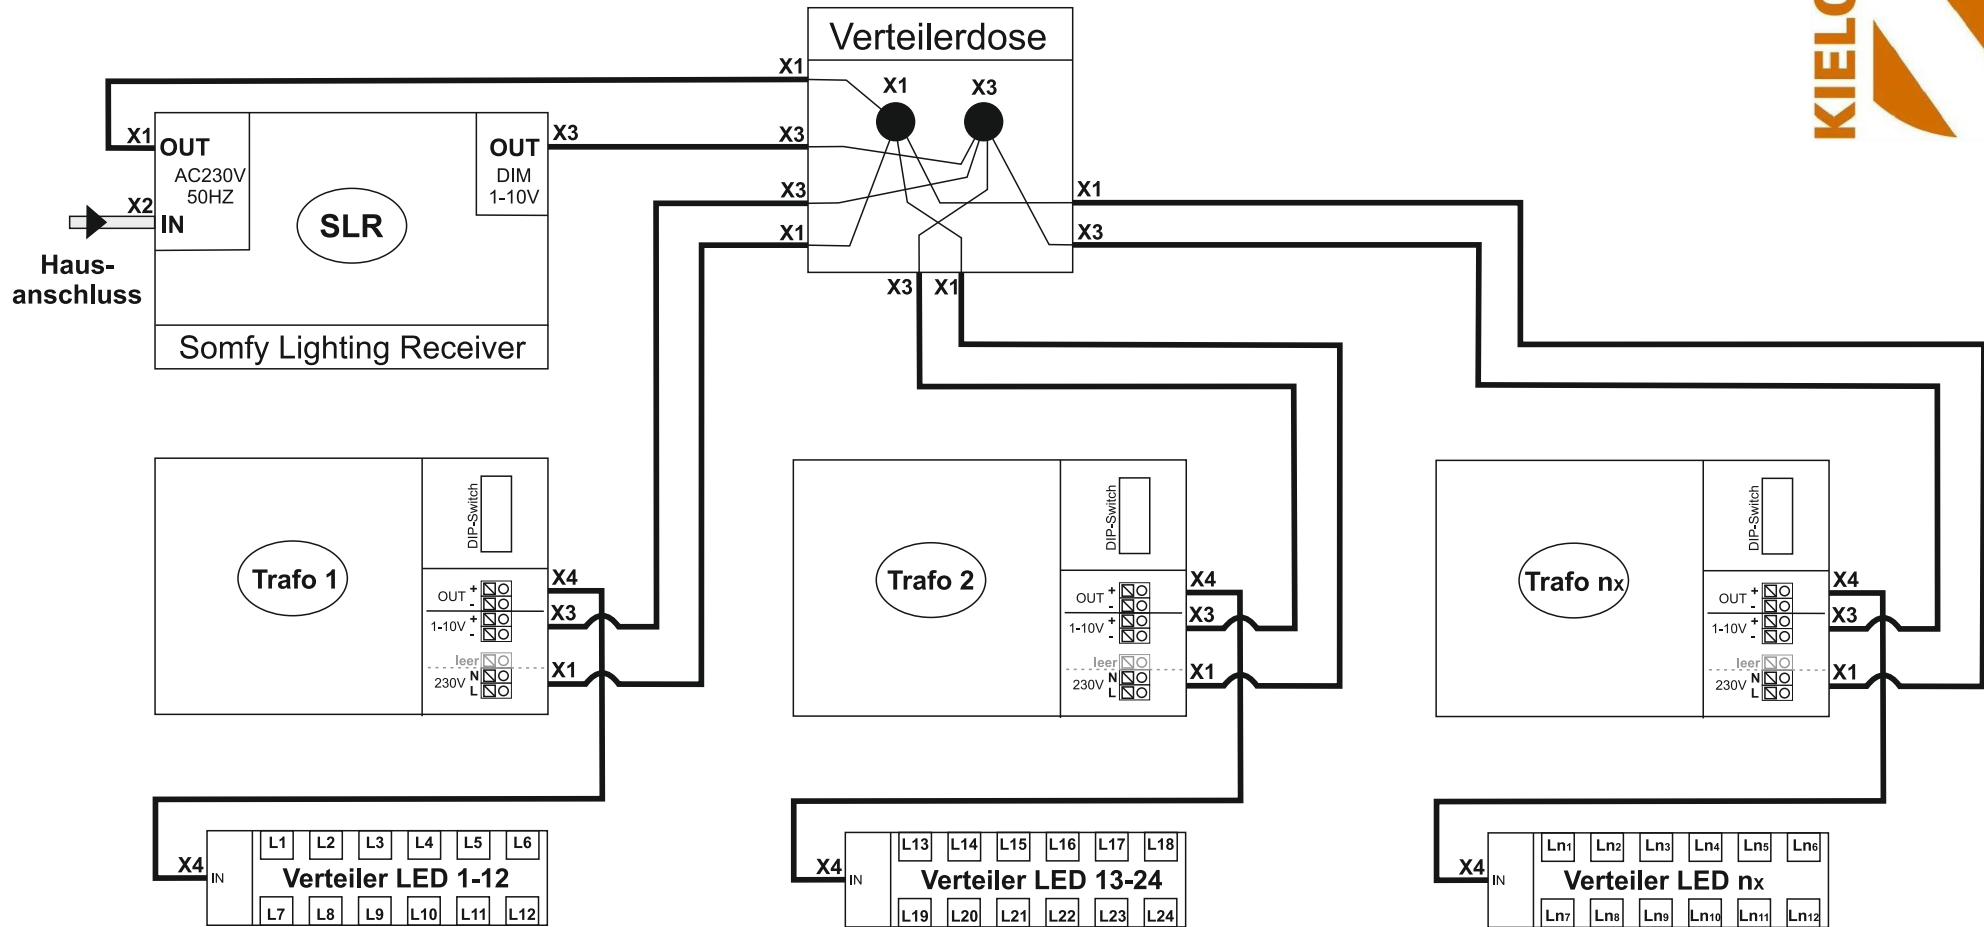

Verdrahtung LED Beleuchtung - Mehrfach

Vario Überdachungstechnik
Kielgast GmbH & Co.KG
www.vario-kielgast.de

Auf'm Brinke 14   Tel.: 0291 / 7422
59857 Meschede   Fax.: 0291 / 50948
E-Mail : info@vario-kielgast.de

**Verdrahtung
LED Beleuchtung**