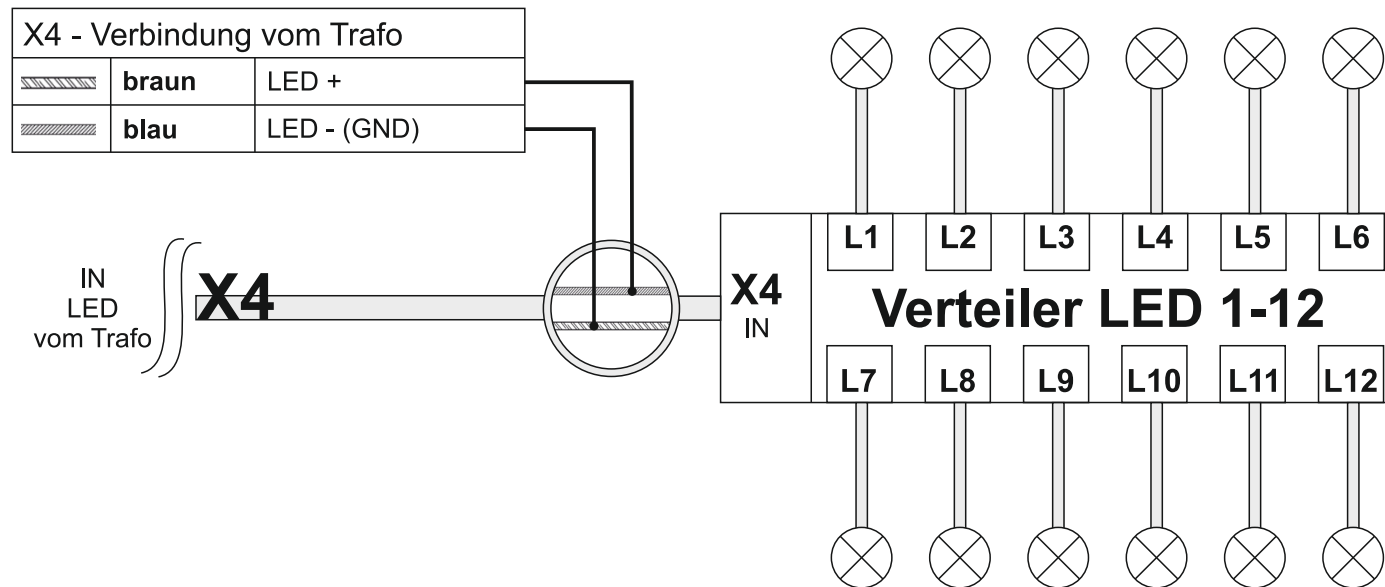

**Verdrahtung
 LED Beleuchtung**

Anschlussplan Somfy Lightning Receiver

X1 - Verbindung zum Trafo 230V		
	blau	Neutralleiter N
	braun	230V (zum Trafo)
	gelb/grün	Schutzleiter PE

X3 - Verbindung zum Trafo 1-10V		
	blau	Dim + (1-10V)
	braun	Dim - (Masse)

**Anschlussplan
 Somfy Light Rec**

Dezember 2019

Anschlussplan LED Trafo

Vario Überdachungstechnik
Kielgast GmbH & Co.KG
www.vario-kielgast.de

Auf'm Brinke 14 Tel.: 0291 / 7422
 59857 Meschede Fax.: 0291 / 50948
 E-Mail : info@vario-kielgast.de

**Anschlussplan
 LED Trafo**

Anschlussplan LED Verteiler

Vario Überdachungstechnik
Kielgast GmbH & Co.KG
www.vario-kielgast.de

Auf'm Brinke 14 Tel.: 0291 / 7422
 59857 Meschede Fax.: 0291 / 50948
 E-Mail : info@vario-kielgast.de

**Anschlussplan
 LED Verteiler**

Dezember 2019