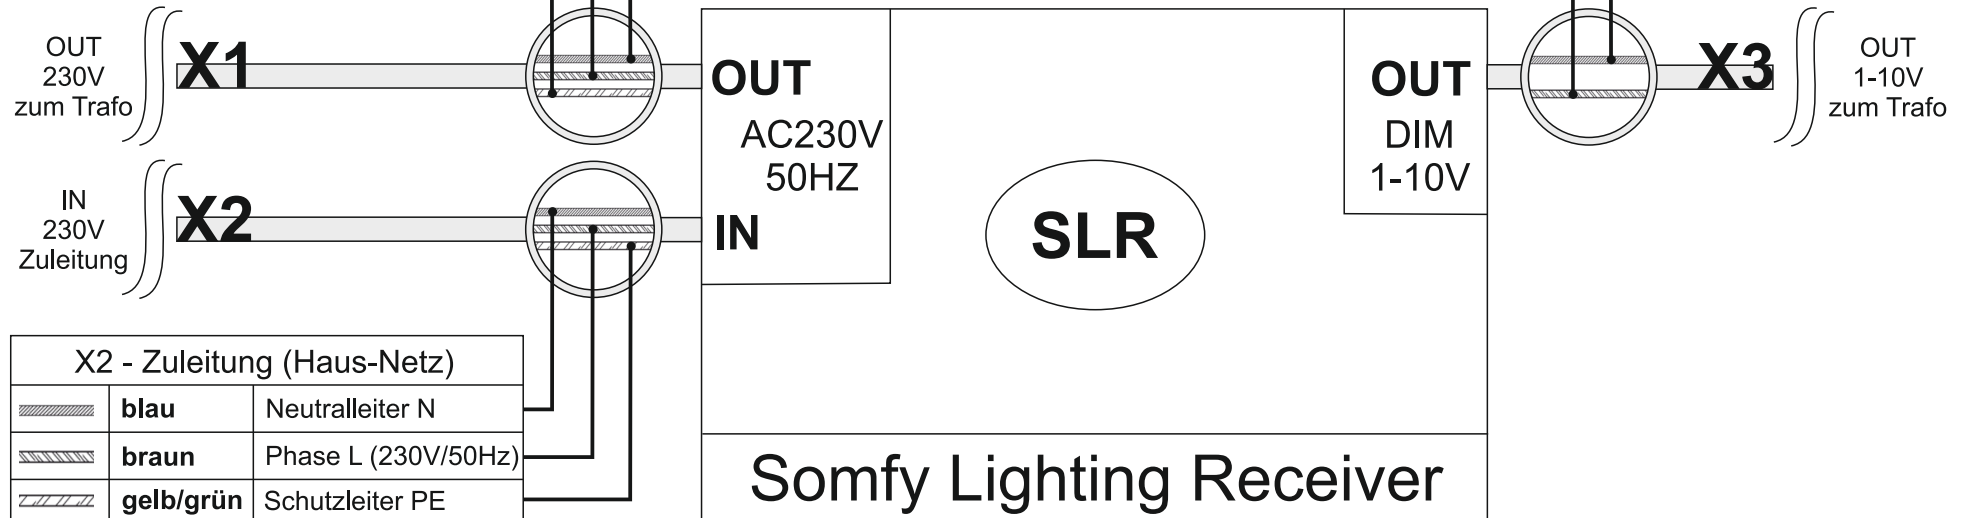

**Verdrahtung
 LED Beleuchtung**

Anschlussplan Somfy Lightning Receiver

X1 - Verbindung zum Trafo 230V		
	blau	Neutralleiter N
	braun	230V (zum Trafo)
	gelb/grün	Schutzleiter PE

X3 - Verbindung zum Trafo 1-10V		
	blau	Dim + (1-10V)
	braun	Dim - (Masse)