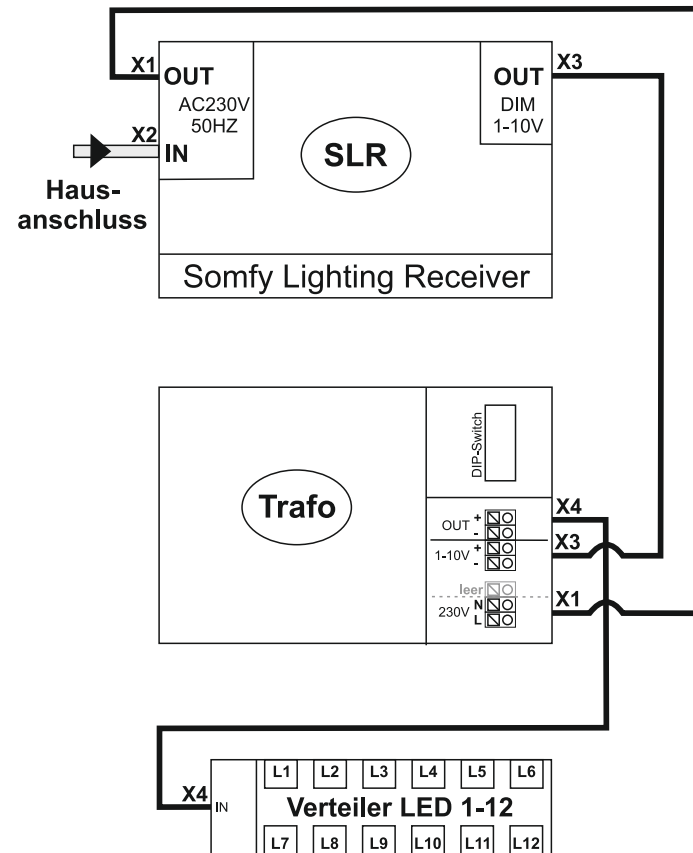

Verdrahtung LED Beleuchtung - Einfach

Vario Überdachungstechnik
Kielgast GmbH & Co.KG
www.vario-kielgast.de

Auf'm Brinke 14   Tel.: 0291 / 7422
59857 Meschede   Fax.: 0291 / 50948
E-Mail : info@vario-kielgast.de

**Verdrahtung
LED Beleuchtung**