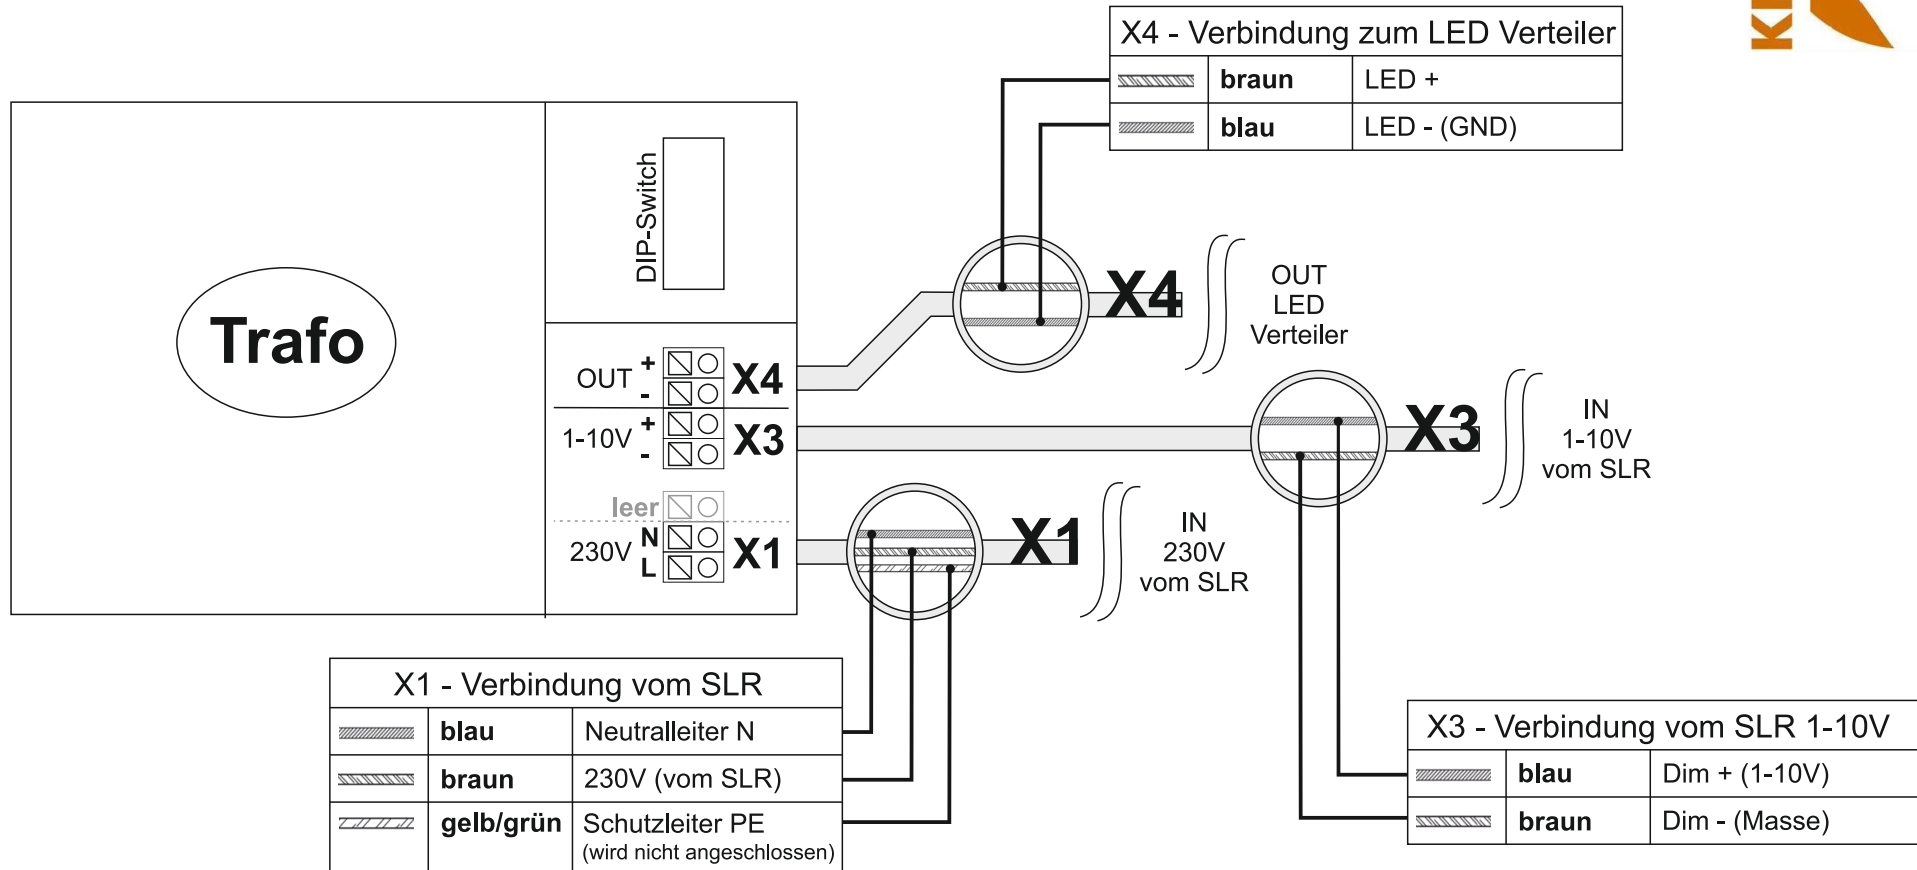

**Verdrahtung
 LED Beleuchtung**

Anschlussplan Somfy Lightning Receiver

X1 - Verbindung zum Trafo 230V		
	blau	Neutralleiter N
	braun	230V (zum Trafo)
	gelb/grün	Schutzleiter PE

X3 - Verbindung zum Trafo 1-10V		
	blau	Dim + (1-10V)
	braun	Dim - (Masse)

X2 - Zuleitung (Haus-Netz)		
	blau	Neutralleiter N
	braun	Phase L (230V/50Hz)
	gelb/grün	Schutzleiter PE

Vario Überdachungstechnik
Kielgast GmbH & Co.KG
www.vario-kielgast.de

Auf'm Brinke 14 Tel.: 0291 / 7422
 59857 Meschede Fax.: 0291 / 50948
 E-Mail : info@vario-kielgast.de

**Anschlussplan
 Somfy Light Rec**

Dezember 2019

Anschlussplan LED Trafo

Vario Überdachungstechnik
Kielgast GmbH & Co.KG
www.vario-kielgast.de

Auf'm Brinke 14 Tel.: 0291 / 7422
 59857 Meschede Fax.: 0291 / 50948
 E-Mail : info@vario-kielgast.de

**Anschlussplan
 LED Verteiler**

Dezember 2019